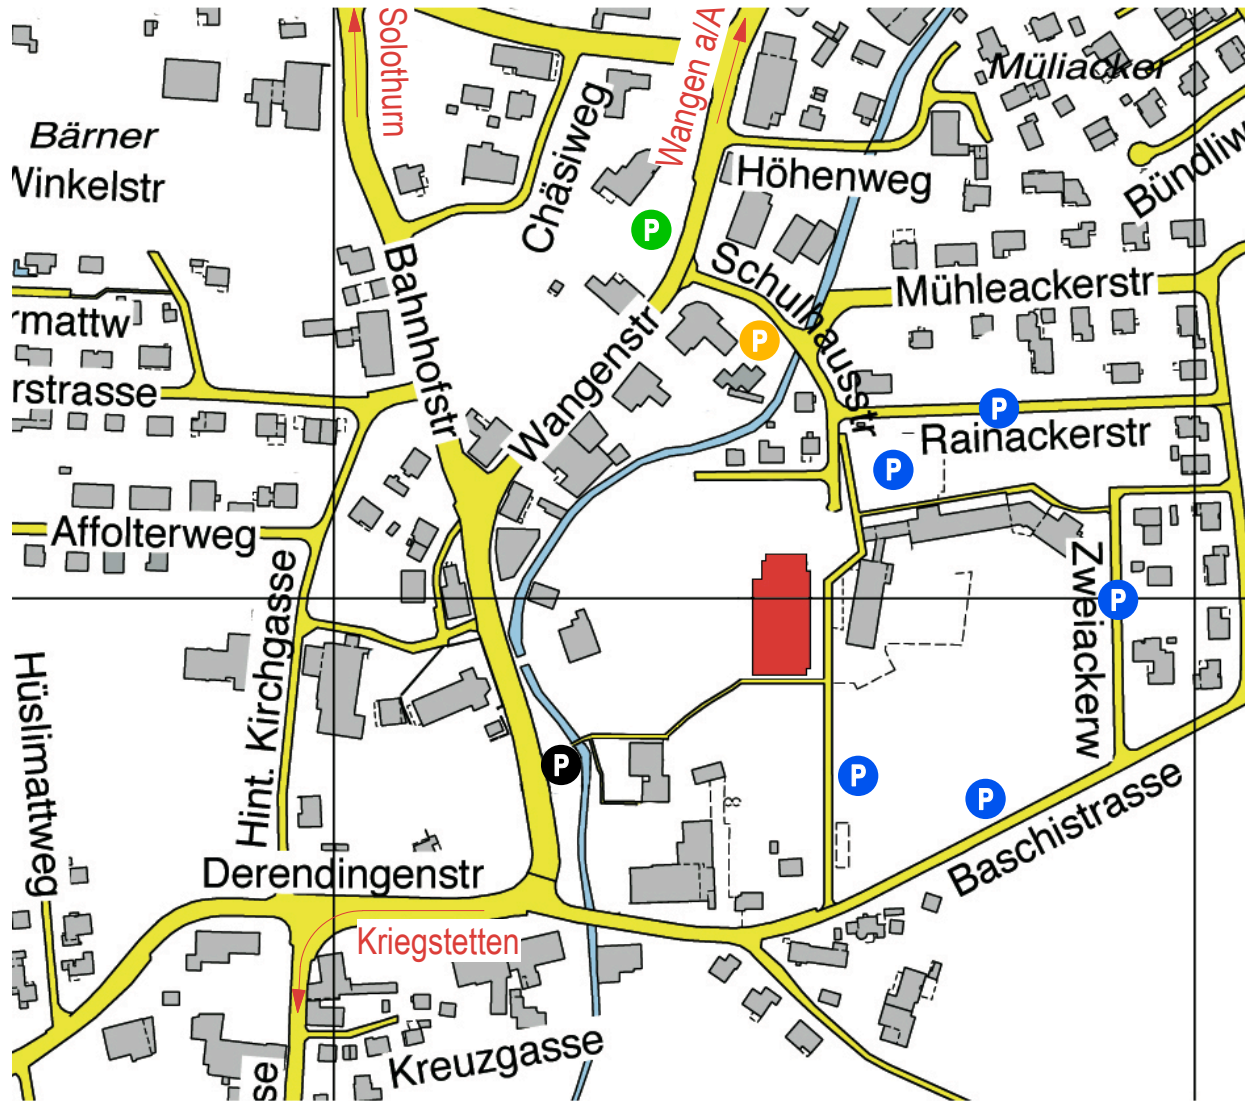

Orientierungsplan Christmas Cup

-  Zweienhalle
Schulhausstrasse 9
4543 Deitingen
-  Parkplätze Schuhhaus Emch
-  Parkplätze Scheuermeyer Blumen
-  Parkplätze Zweienhalle
-  Parkplätze Kirche